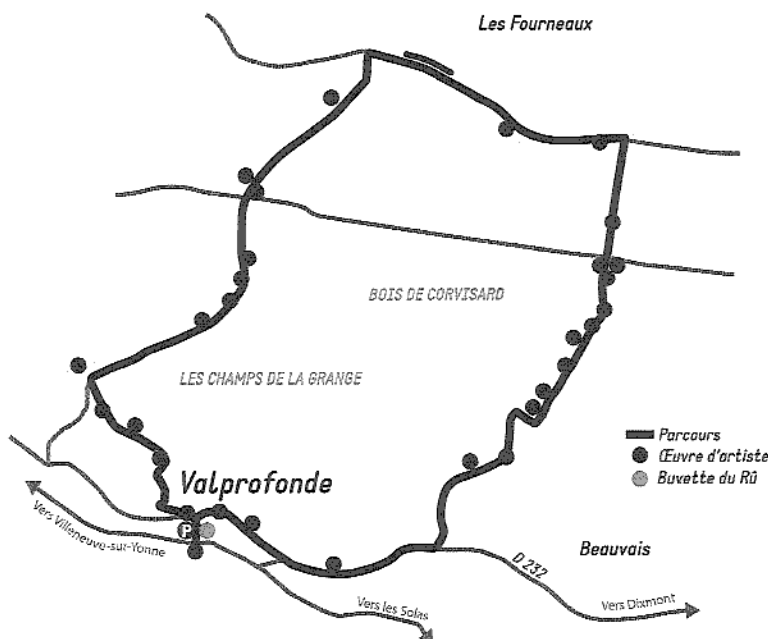

**LE PARCOURS ART ET NATURE DU RUBAN VERT
À VILLENEUVE-SUR-YONNE ET DIXMONT**

Trente artistes locaux et nationaux ont créé des œuvres éphémères inspirées par le thème de l'année : « Dans la forêt profonde » installées le long d'un parcours de 8 km en boucle au départ de Valprofonde. Elles révèlent autant la beauté de la forêt que les effets du réchauffement climatique et plusieurs évoquent le besoin de migration des milieux forestiers vers le Nord et l'Ouest. Une manifestation ouverte, joyeuse, gratuite et écoresponsable pour tous publics.

LA BUVETTE DU RÔ SERA OUVERTE
LES VENDREDI, SAMEDI
ET DIMANCHE 14H-18H.

Programme d'animations sur
www.lerubanvert.net

JUDITH AVENEL
YVAN BIGAUD
SYLVIE BLANC
NICOLAS BLUCHE
EVELYNE BOUVIER
ETIENNE BOYER
MARGUERITE & NICOLAS BRECHAT
LUDDOVIC BRUNEAUX
YANNICK CHARON
CECILE CHEREAU

CRAZYSPRAY
ARIANE CURMI
PHILIPPE CZERWINSKY
MARIE DESFORGE
GUY-MICHEL DESMARTINS
MARIE-LINE DEY
ECOLE SAINT-LOUIS
COLLECTIF FIL ROUGE
GILLES GERBAUD
JEANNE LAURENT

FRANÇOIS LELIÈVRE
JEAN-PIERRE LESTRAT
JOANNA LETCHIMY
PIERRE MARTY
MATTÉI ET LAURA MÜLLER
COLLECTIF MRJEAN
EMMA SIDI-COUVIGNOU
MICHA TAUBER
GERY TISON
NOËLLE TUTENUIT